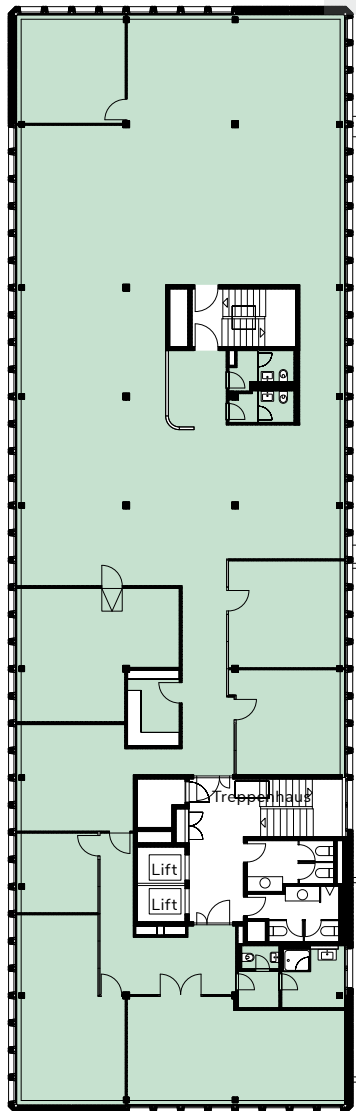

ZRH PLUS

NOCH MEHR ZÜRICH

BÜRORAUM 440010 4. OBERGESCHOSS

Hohenbühlstrasse 2
Fläche 610.0 m²

Änderungen und Abweichungen gegenüber den publizierten Angaben sowie dem Baubeschrieb bleiben ausdrücklich vorbehalten. Keine Haftung.