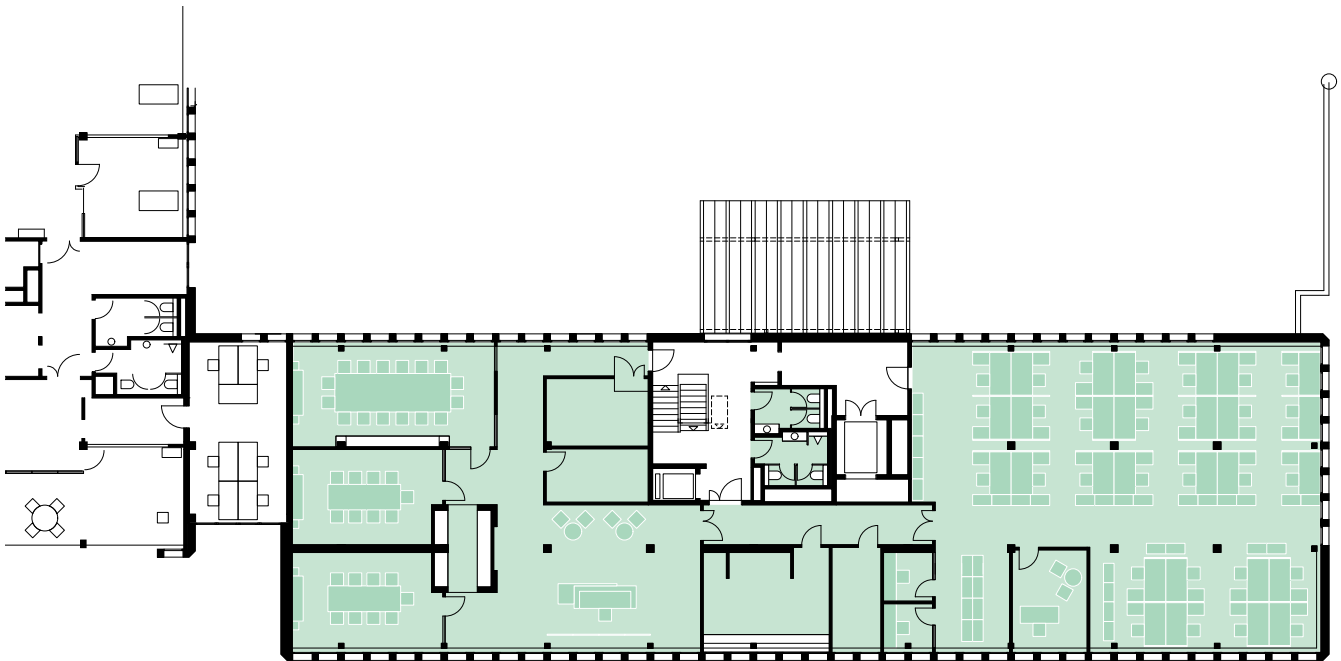

ZRH PLUS
NOCH MEHR ZÜRICH

BÜRORAUM 420010 2. OBERGESCHOSS

Schaffhauserstrasse 134
Fläche 603.0 m²

Änderungen und Abweichungen gegenüber den publizierten Angaben sowie dem Baubeschrieb bleiben ausdrücklich vorbehalten. Keine Haftung.