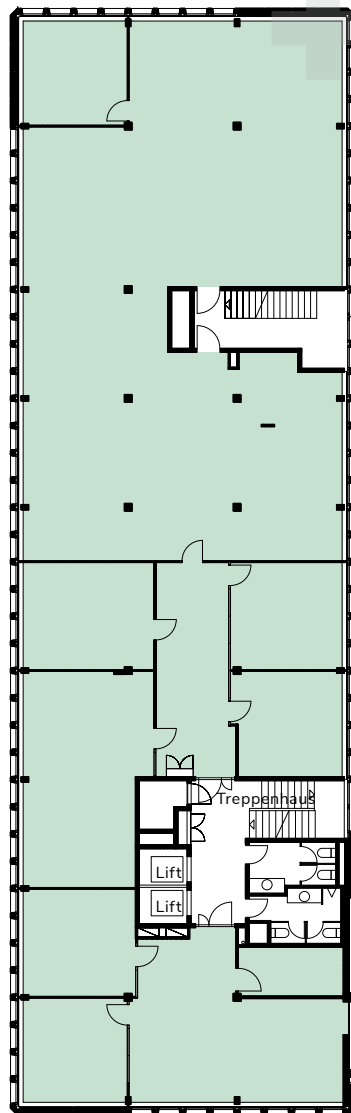

ZRH PLUS
NOCH MEHR ZÜRICH

BÜRORAUM 410010 1. OBERGESCHOSS

Hohenbühlstrasse 2
Fläche 645.0 m²

Änderungen und Abweichungen gegenüber den publizierten Angaben sowie dem Baubeschrieb bleiben ausdrücklich vorbehalten. Keine Haftung.