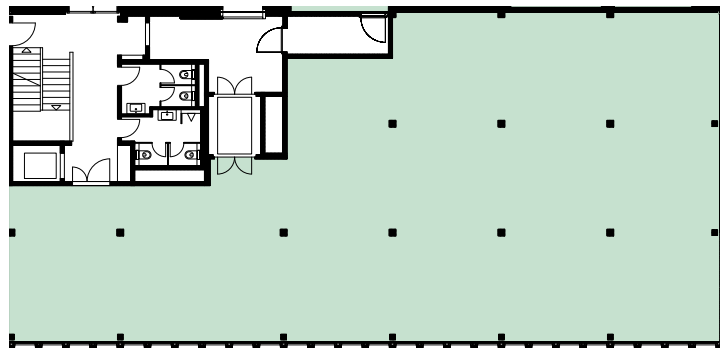

ZRH PLUS
NOCH MEHR ZÜRICH

BÜRORAUM 410010 1. OBERGESCHOSS

Schaffhauserstrasse 134
Fläche 354.0 m²

m 1 5 10

Änderungen und Abweichungen gegenüber den publizierten Angaben sowie dem Baubeschrieb bleiben ausdrücklich vorbehalten. Keine Haftung.