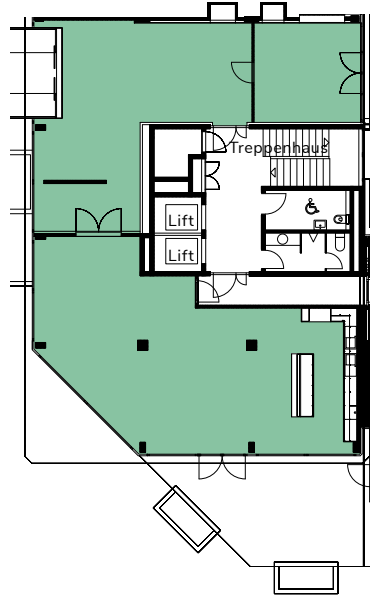

ZRH PLUS
NOCH MEHR ZÜRICH

BÜRORAUM 400020 ERDGESCHOSS

Hohenbühlstrasse 2
Fläche 200.0 m²

Änderungen und Abweichungen gegenüber den publizierten Angaben sowie dem Baubeschrieb bleiben ausdrücklich vorbehalten. Keine Haftung.