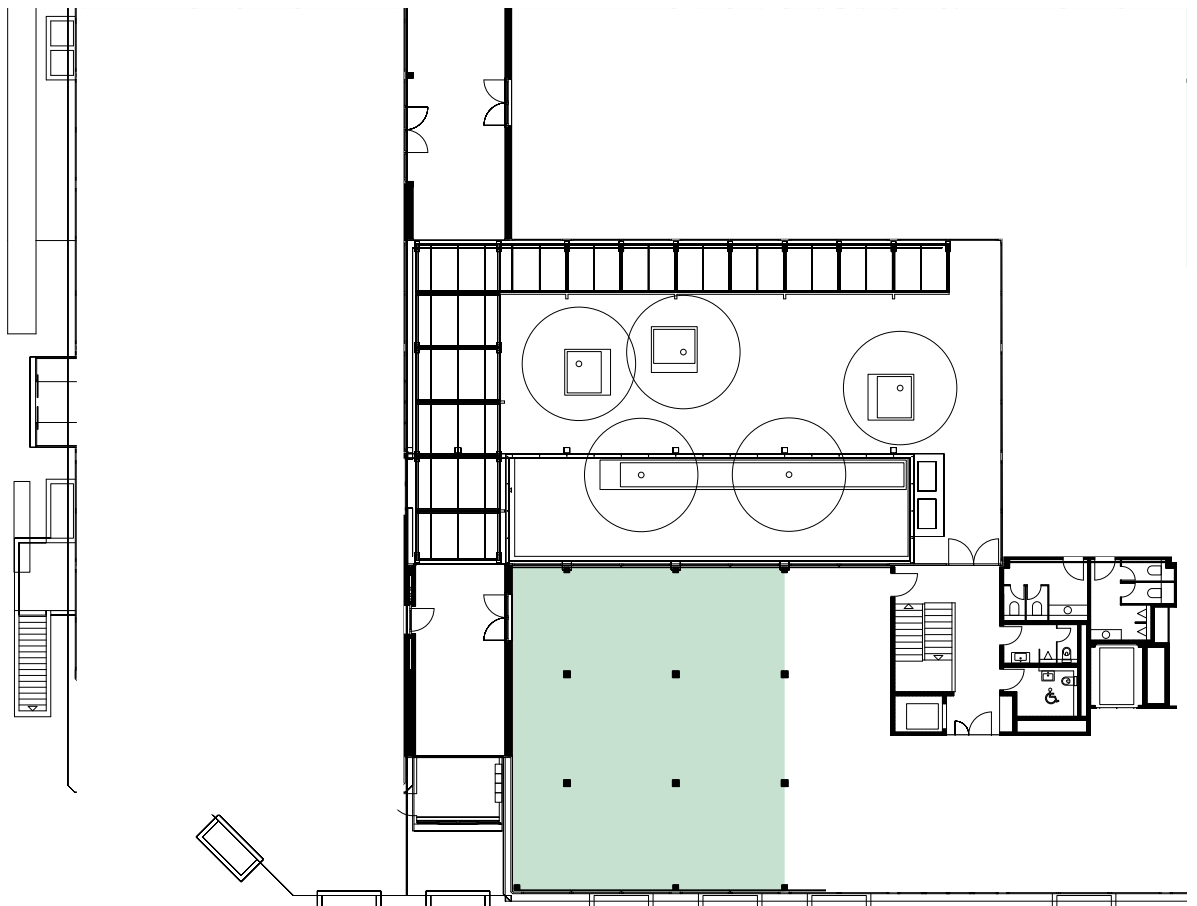

ZRH PLUS
NOCH MEHR ZÜRICH

SHOWROOM 40040 ERDGESCHOSS

Schaffhauserstrasse 134
Fläche 171.0 m²

m 1 5 10

Änderungen und Abweichungen gegenüber den publizierten Angaben
sowie dem Baubeschrieb bleiben ausdrücklich vorbehalten. Keine Haftung.