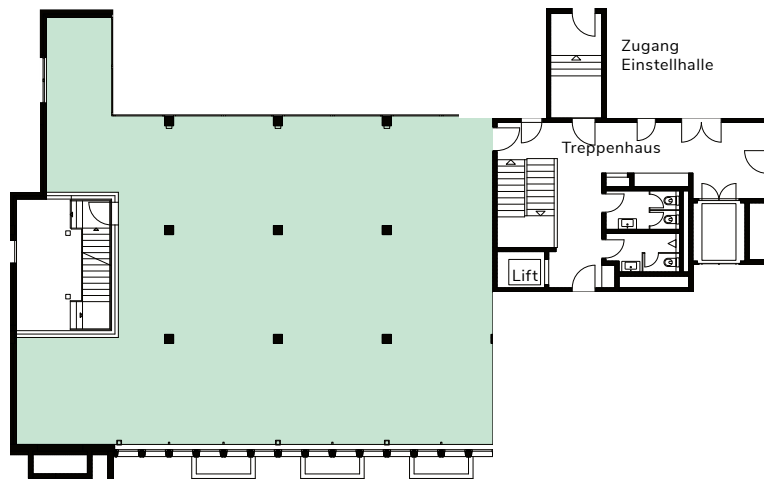

## BÜRORAUM 910020 1. UNTERGESCHOSS

Schaffhauserstrasse 134  
Fläche 348.0 m<sup>2</sup>

Änderungen und Abweichungen gegenüber den publizierten Angaben sowie dem Baubeschrieb bleiben ausdrücklich vorbehalten. Keine Haftung.