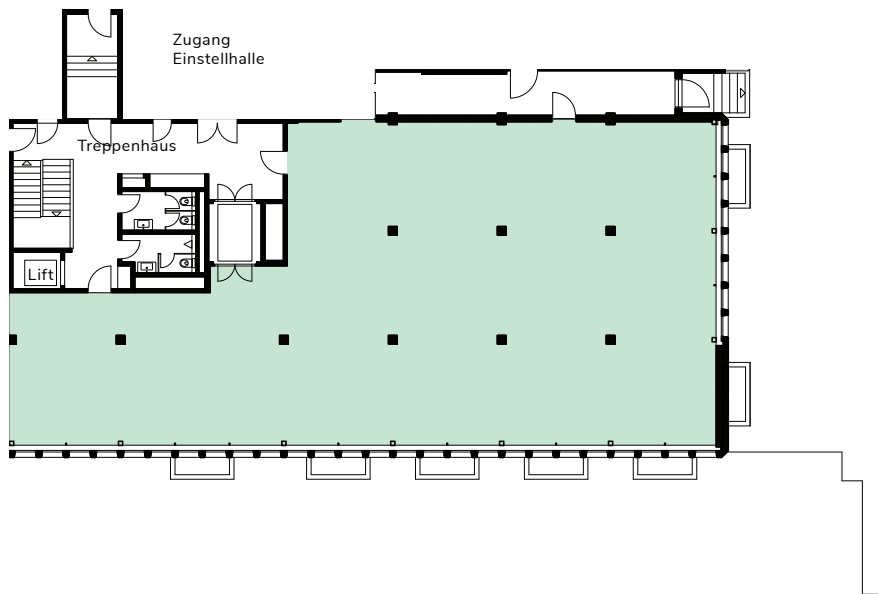

ZRH PLUS
NOCH MEHR ZÜRICH

BÜRORAUM 910019 1. UNTERGESCHOSS

Schaffhauserstrasse 134
Fläche 348.0 m²

Änderungen und Abweichungen gegenüber den publizierten Angaben sowie dem Baubeschrieb bleiben ausdrücklich vorbehalten. Keine Haftung.